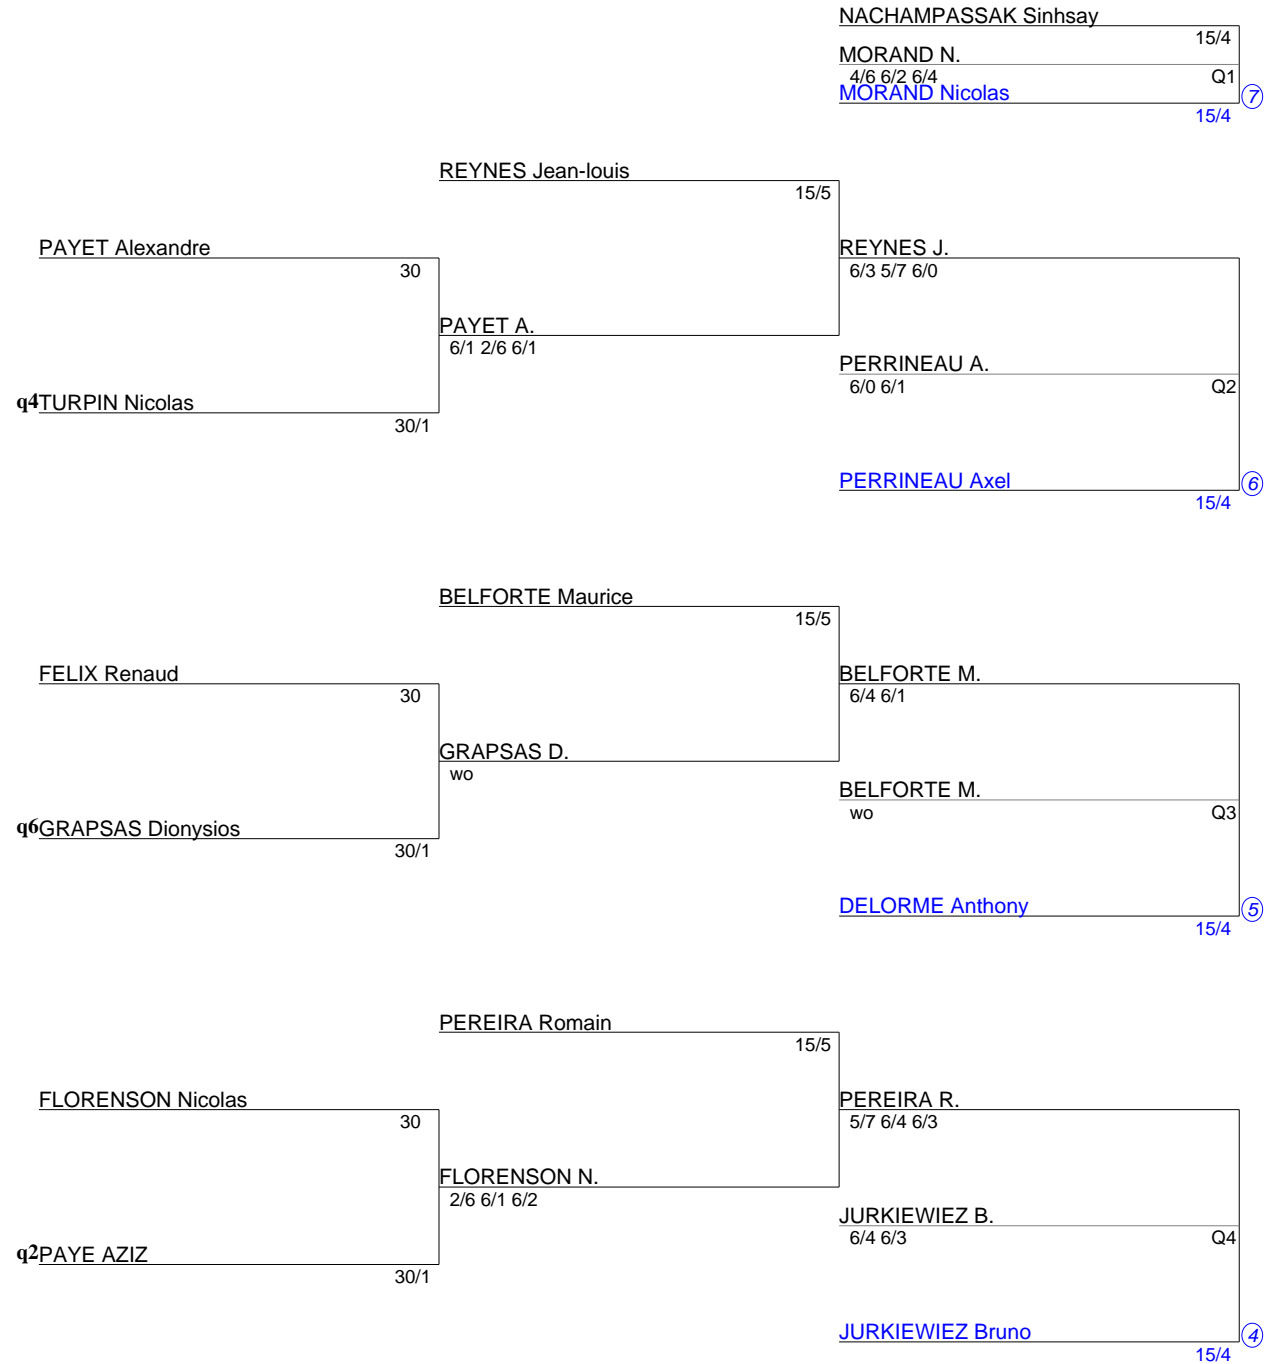

**TOURNOI INTERNE  
Simple Messieurs Senior  
De 30 à 15/4 (Tableau 1)**

**TOURNOI INTERNE  
Simple Messieurs Senior  
De 30 à 15/4 (Tableau 2)**