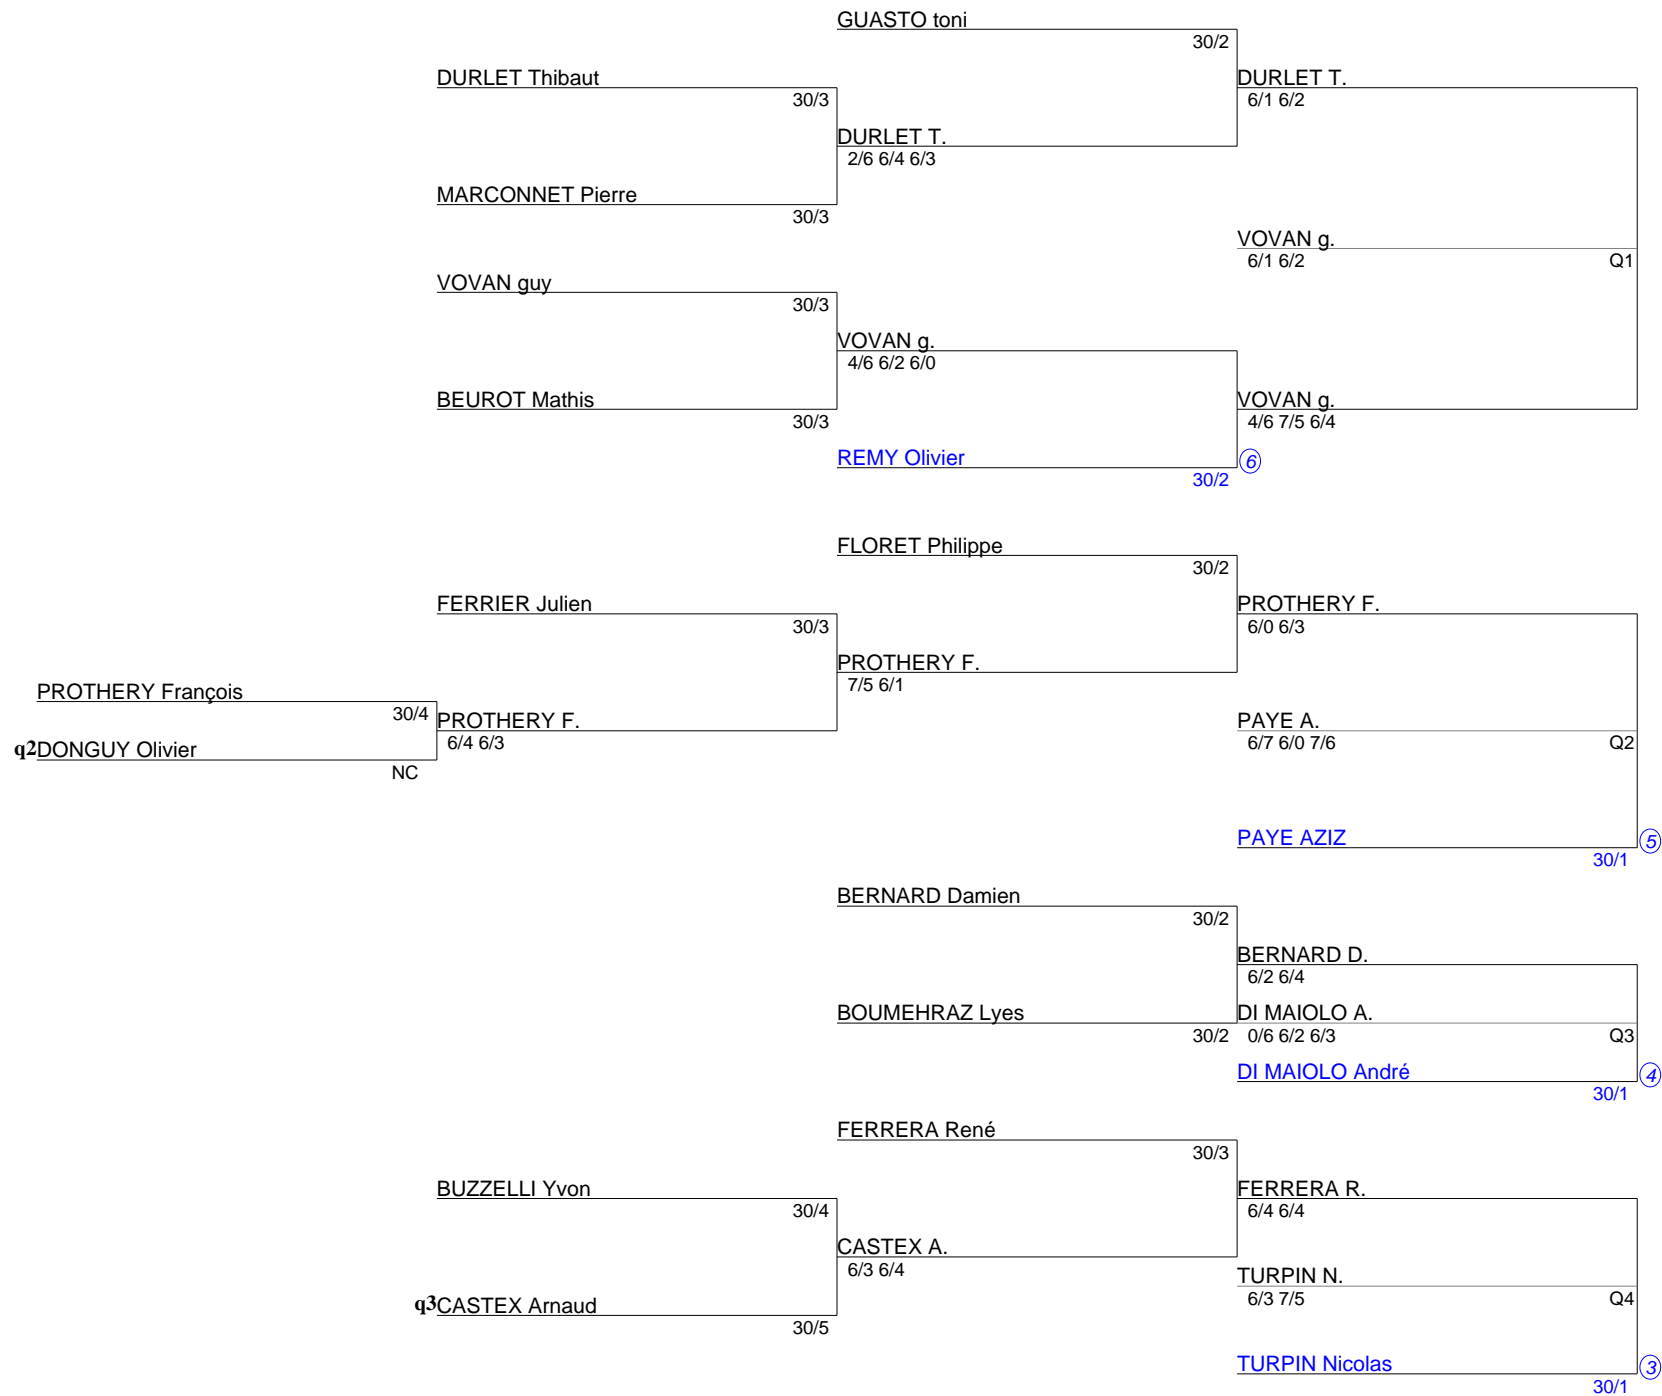

**TOURNOI INTERNE
Simple Messieurs Senior
De 30/4 à 30/1 (Tableau 1)**

TOURNOI INTERNE
Simple Messieurs Senior
De 30/4 à 30/1 (Tableau 2)